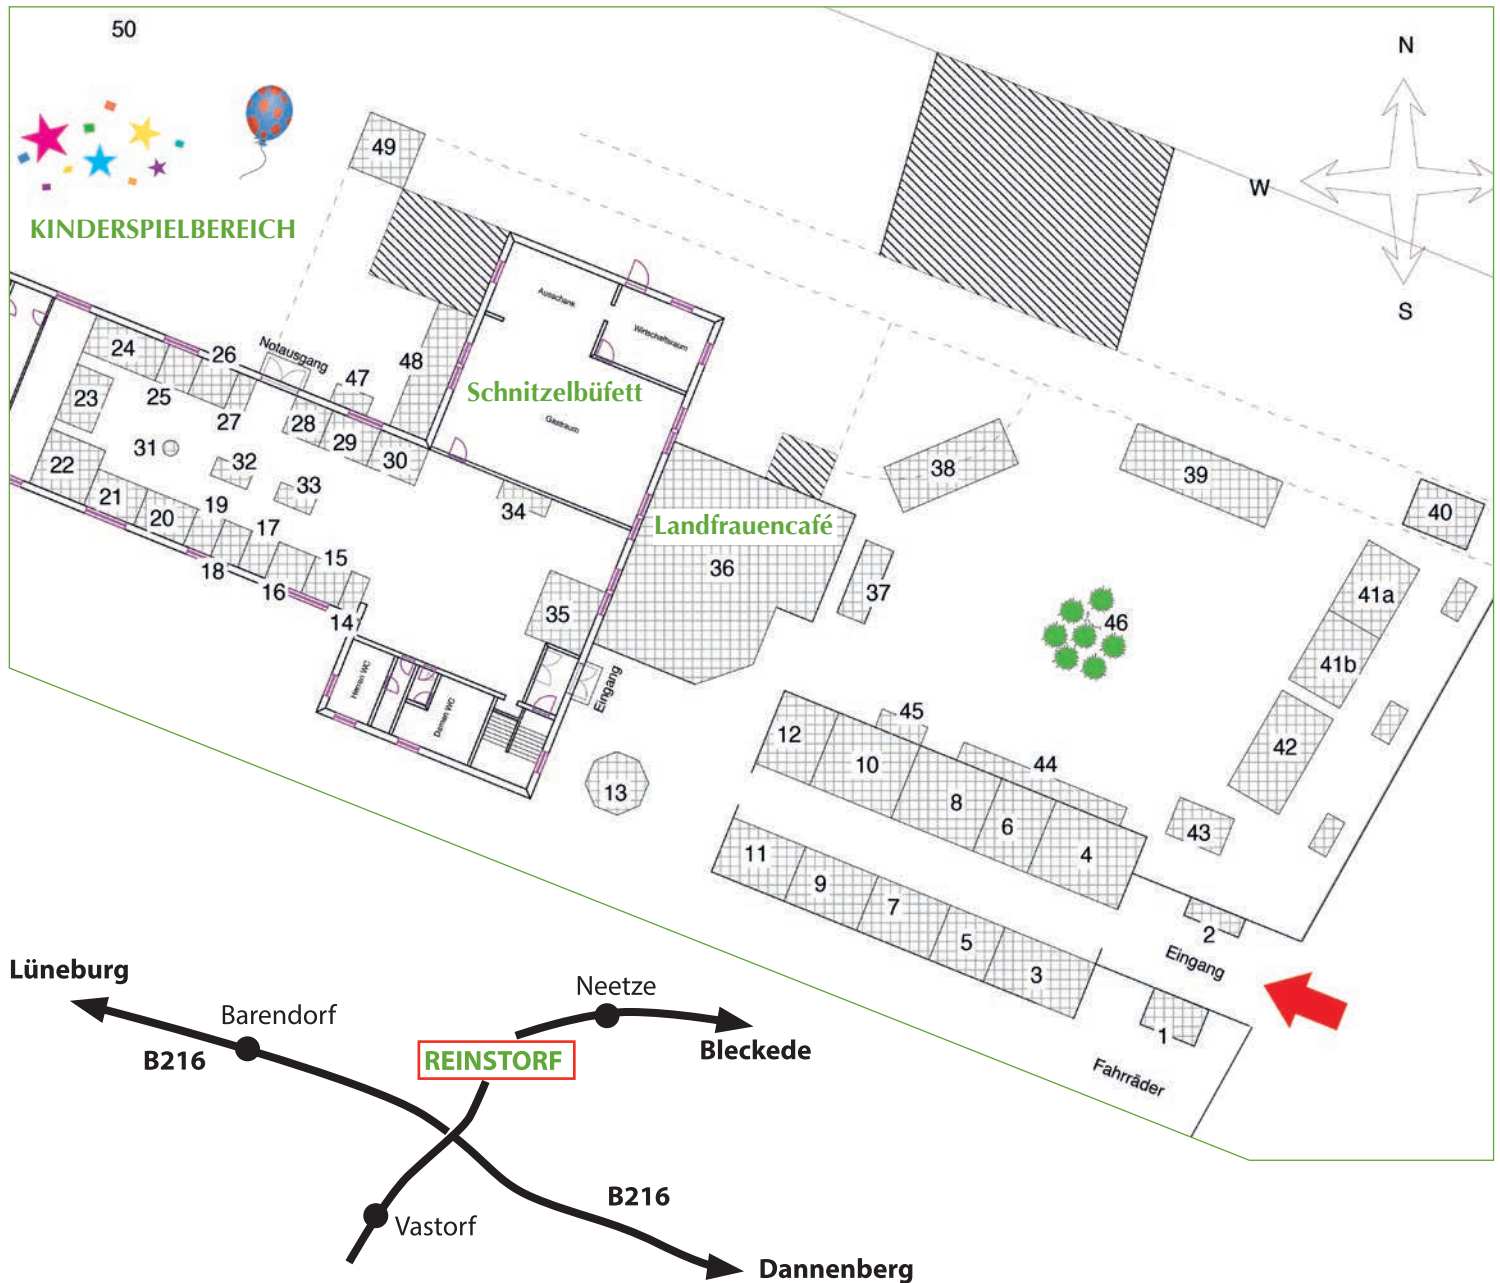

1 WKR Promo-Anhänger	18 Konstruktiv Inkasso	35 Tombola
2 Start der Schnitzeljagd	19 Klärung & Begleitung Barbara Treu	36 Landfrauencafé
3 Tischlerei Objekt Plus	20 Jemako, Reinigung & Pflege	37 MSG Bussard
4 Haus der Energie	21 Butterblume	38 Grüner wird es nicht, S. Hecht
5 Alldigit Sicherheitstechnik	22 Edeka Hartmann	39 SternPartner
6 Farben Fachgeschäft Duschek	23 Utensil Gamaschen	40 ASB
7 Haustechnik Otter	24 Déesse Cosmetics	41 a) Roto Dachfenster
8 Zimmerei Arne Jacob	25 Allerhand, Einzelhandel	41 b) Isocell
9 Fenstertechnik Wollin	26 Miss Candy	42 Galabau Regina Simon
10 Mölders & Scharff Baucenter	27 Tagesmutter Christina	43 Tesla scm Fahrzeug
11 Polsterei Germann	28 Heidehauskontor	44 Bildhauerin Kerstin Diedenhofen
12 Berufsbekleidung Hess	29 Farben & Wein Gäbel	45 Kürbisse und Honig
13 Sektbar	30 Thermomix	46 Streuobstwiese
14 Ebeling Werbetechnik	31 Landfrauen Reinstorf	47 Kinderschminken
15 Zahnärzte am Mühlenkamp	32 Fahrschule XXL	48 Lichtpunktschießen Hubertus Reinstorf
16 Via Nova	33 Allianz	49 Musikalische Früherziehung Simon
17 Tagesmutter Katharina	34 DJ Hardy	50 Kinderspiele (Jugend-FW Wendhausen)